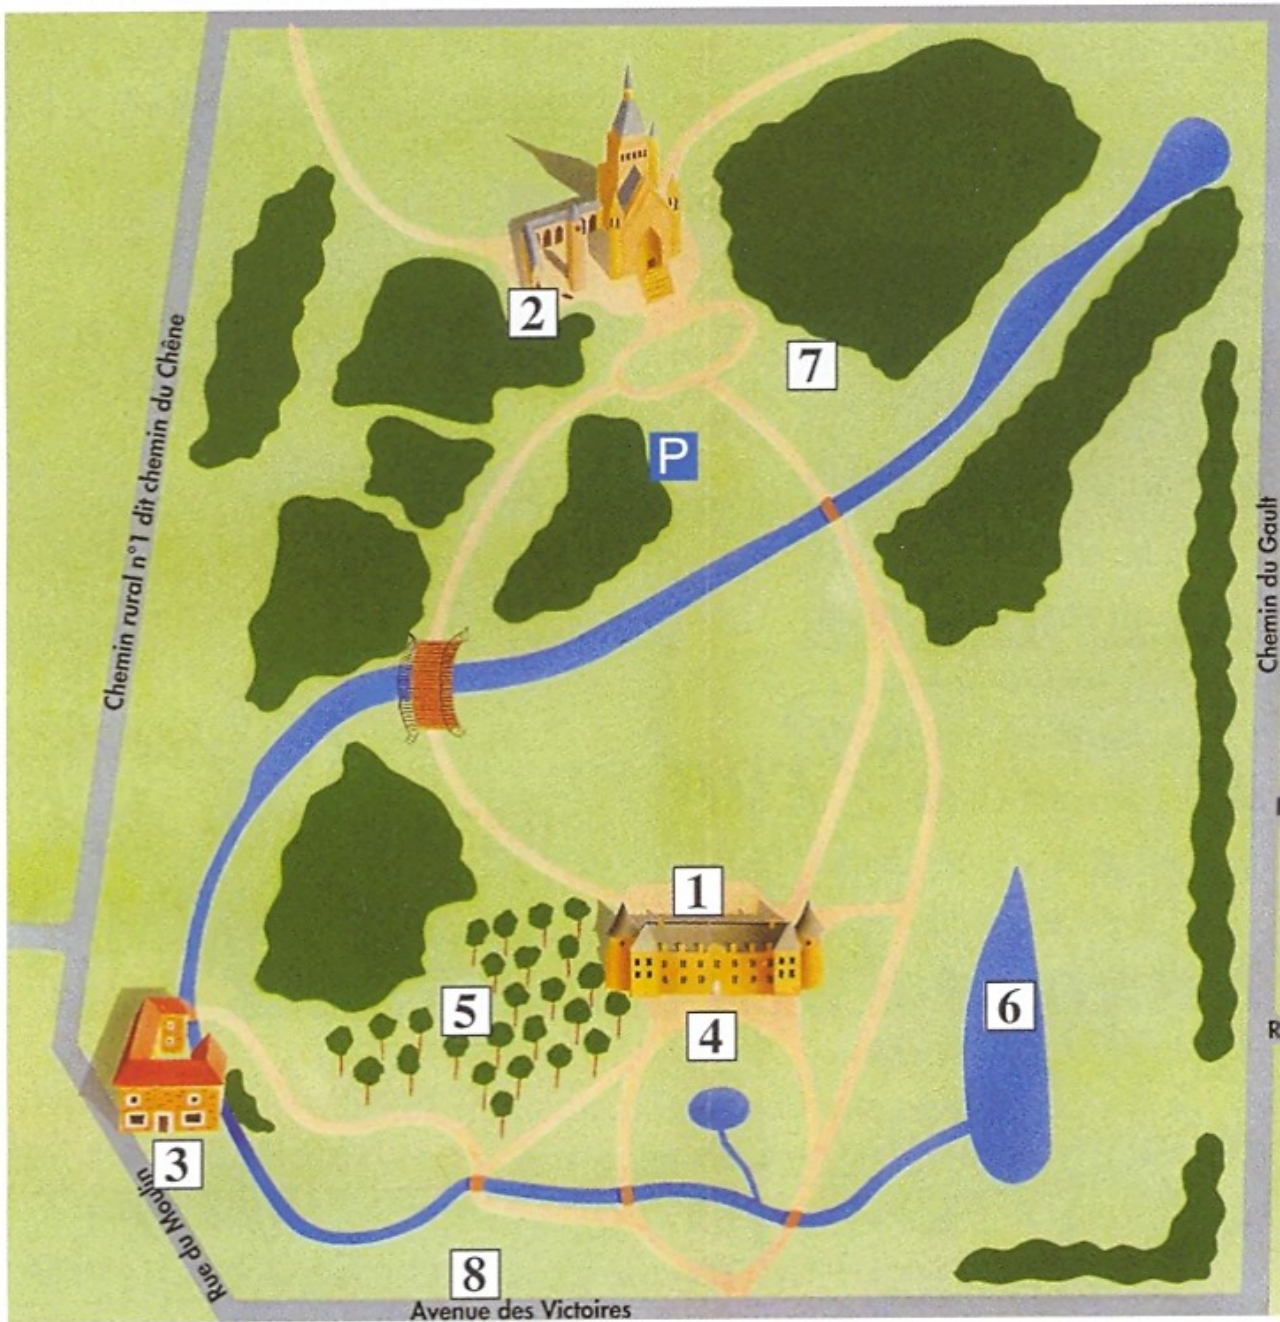

Plan du parc du château de Dormans

1 - Château. 2 - Mémorial des Batailles de la Marne. 3 - Moulin d'en Haut et Remise aux Outils Champenois. 4 - Office de Tourisme. 5 - verger conservatoire. 6 - étang de pêche. 7 - aire de pique-nique. 8 - aire de jeux