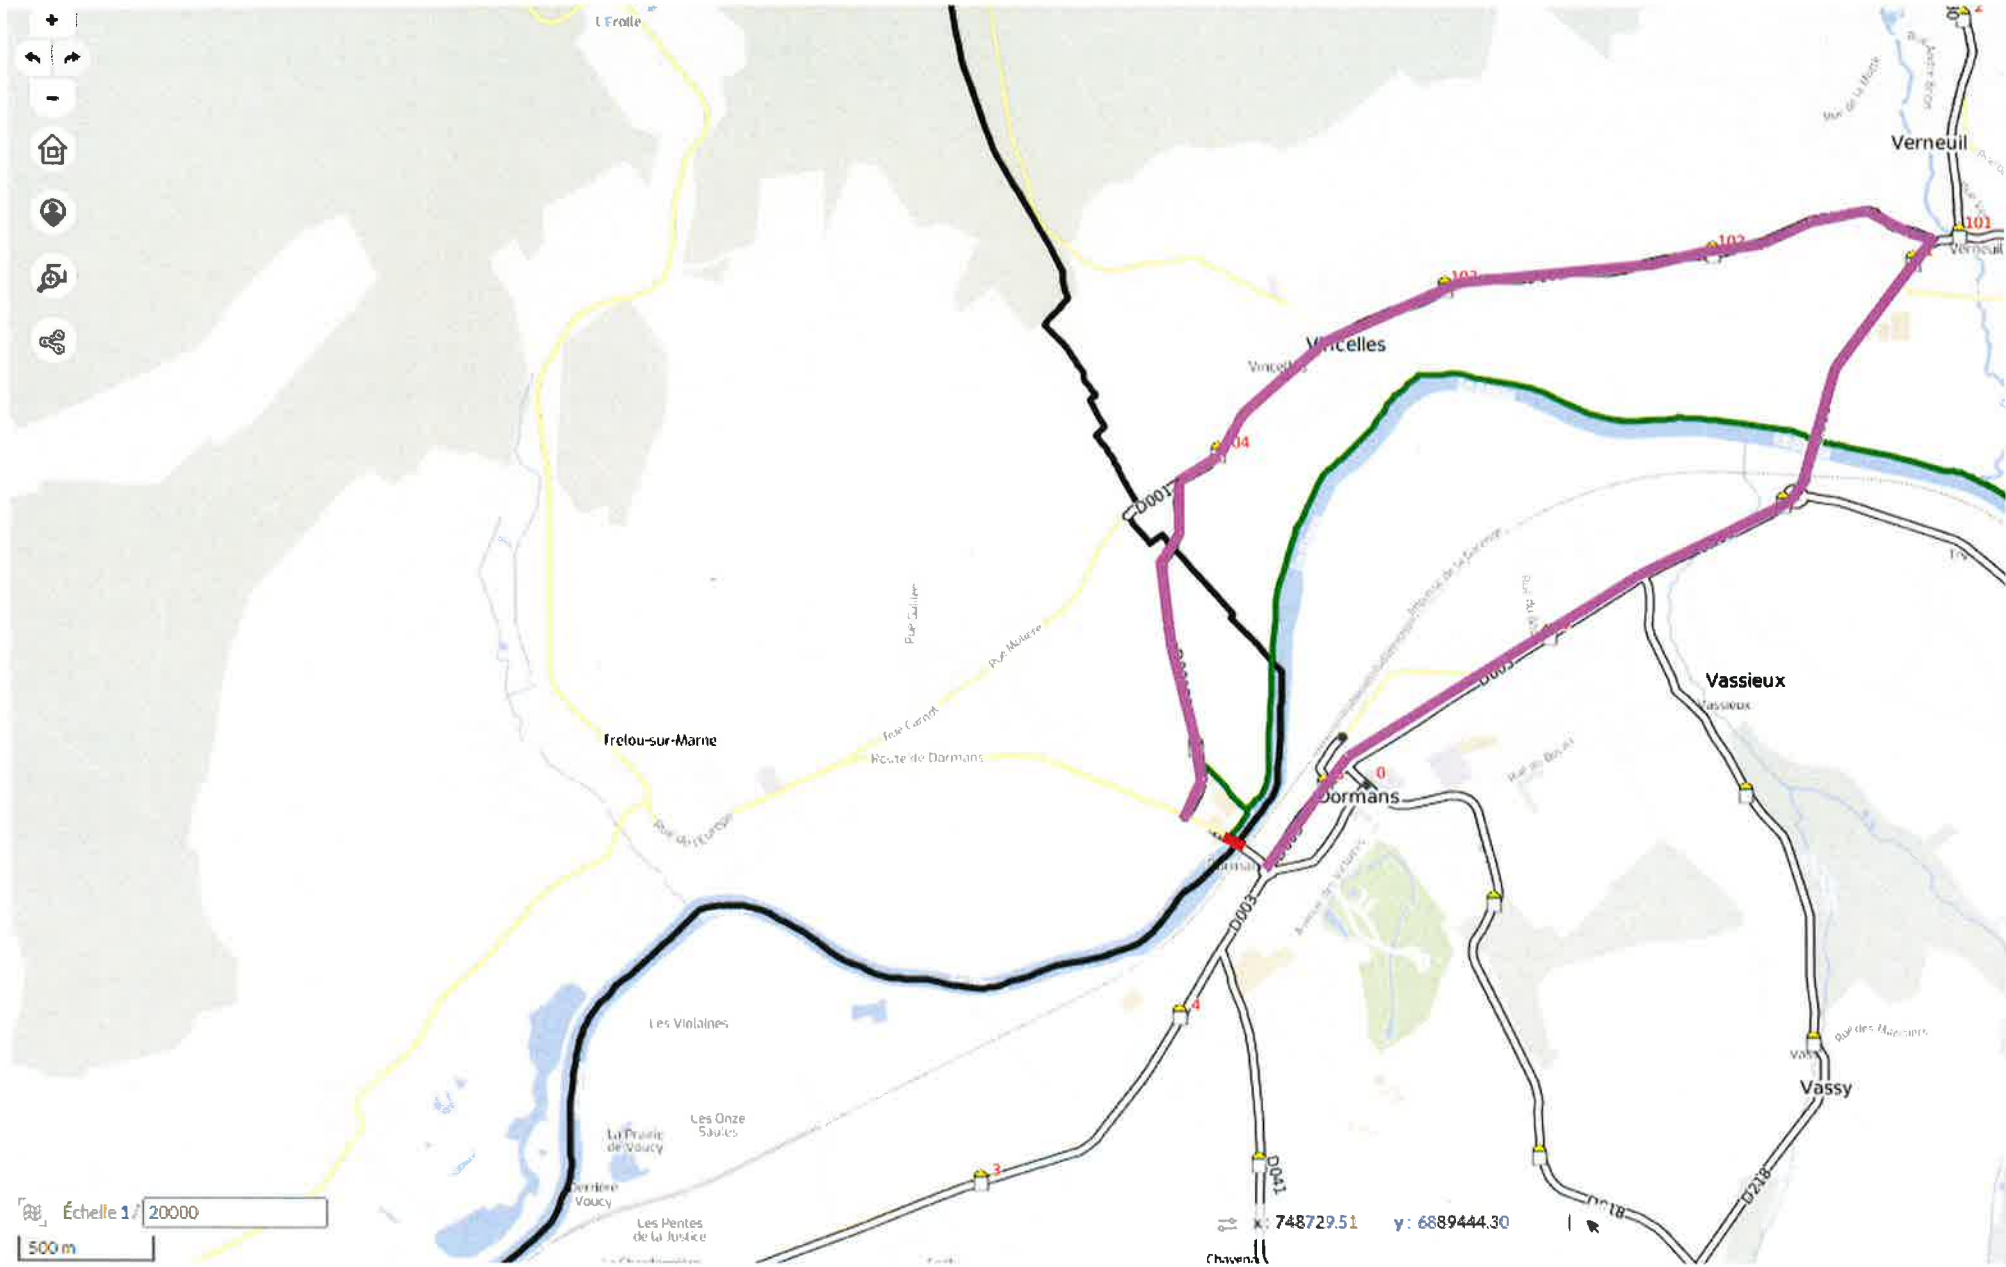

Déviation du 20 au 22/11/2023 - Travaux de réfection de l'ouvrage D018-01 permettant à la RD18 de franchir les voies SNCF et la Marne

- Ouvrage en travaux
- Itinéraire de déviation dans les deux sens